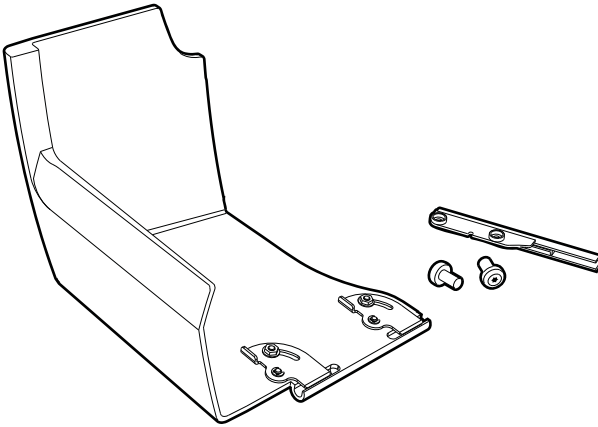

PM43c

Short Media Cover Instructions

短介质封盖说明

短媒體蓋指示

Instructions pour le couvercle papier court

Anleitung Kurzmediendeckel

Istruzioni relative al coperchio supporti corto

숏 미디어 커버 안내서

Instruções: tampa para mídia pequena

Инструкции к короткой крышке носителя

Instrucciones de la cubierta de papel corto

Kısa Ortam Kapağı Talimatları